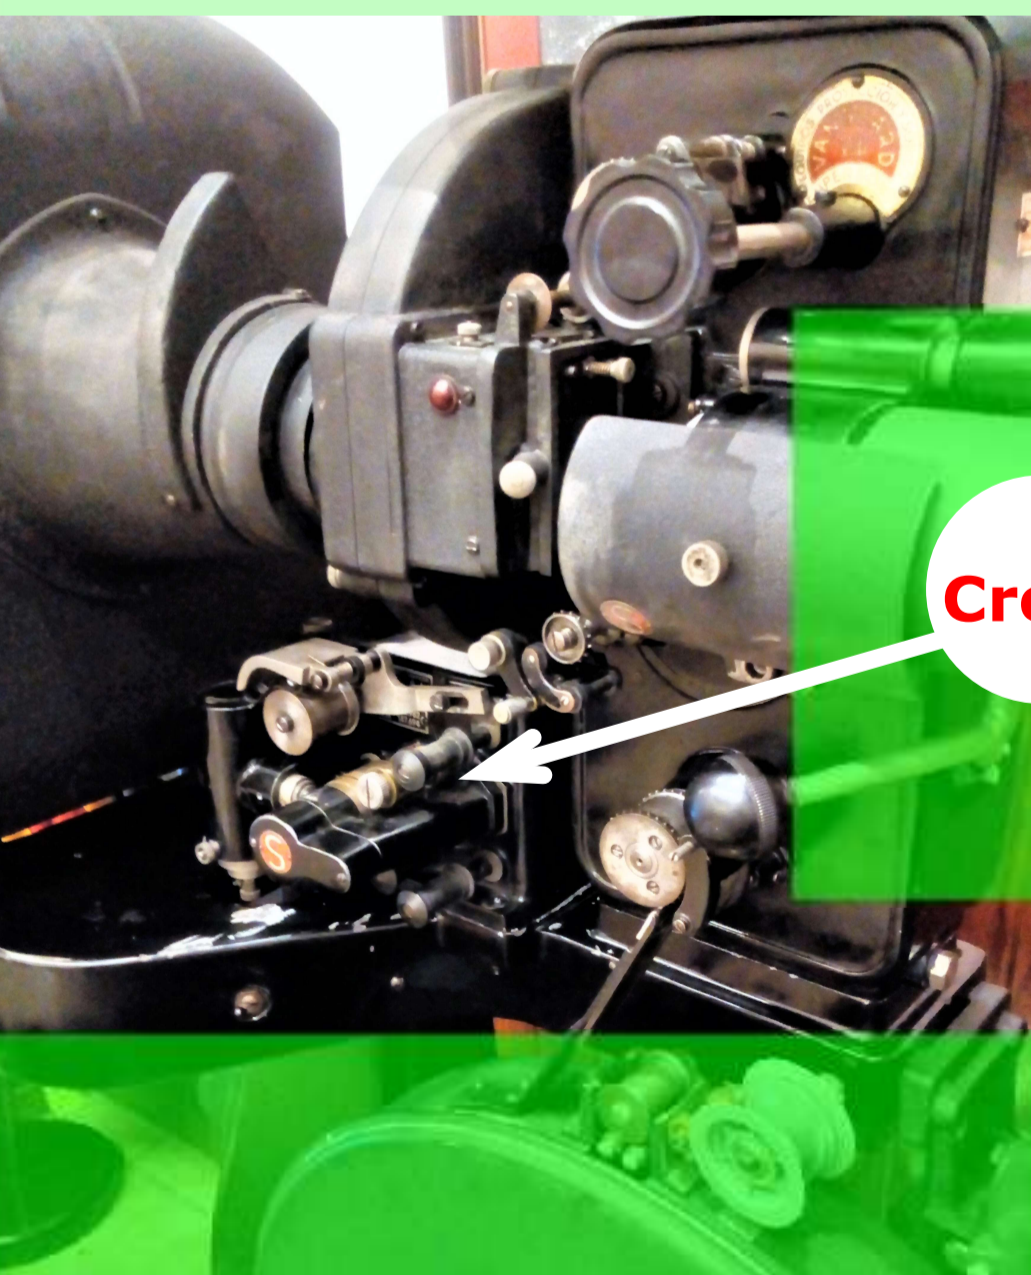

# PROJECTOR DE 35 mm SUPERSOND UNIVERSAL 80 NÚMERO DE SERIE 7764

**A**quest projector de 35 mm fou el quart propietat dels Lluïsos, i el primer comprat de primera mà, pel voltant dels anys 70.

Utilitzava un l'arc voltaic d'alta intensitat com a mecanisme lumínic, consistent en fer passar un corrent continu d'alta intensitat (uns 10 amperes) entre els extrems de dos elèctrodes, usualment en forma de llapis, i en general de grafit, un connectat al pol positiu i l'altra al negatiu. Aquest corrent provoca un gran escalfament en el punt de contacte generant una llum blanca encegadora dins la llanterna del projector (Fig A).

## **CRONO**

El formen un conjunt de rodets dentats pels quals passa la pel·lícula. La seva missió és la d'aconseguir el moviment de la pel·lícula de manera que cada fotograma quedi fix a la finestra de projecció unes centèsimes de segon, abans de ser substituït pel següent fotograma.