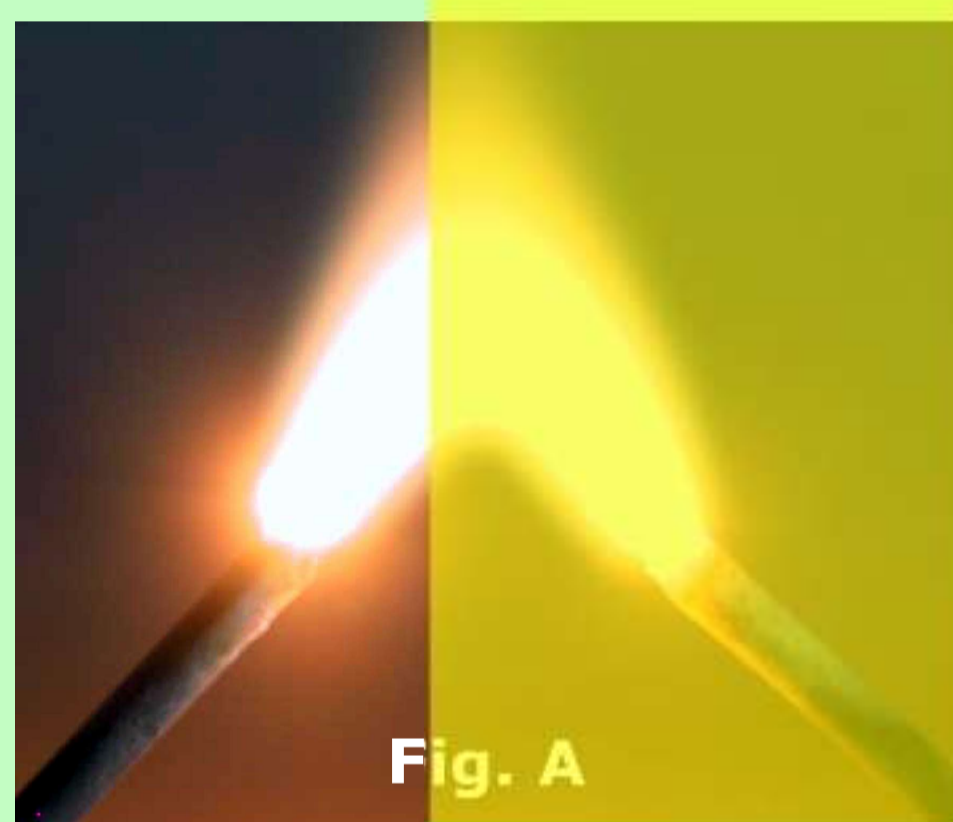

# PROJECTOR DE 35 mm SUPERSOND UNIVERSAL 80 NÚMERO DE SERIE 7764

**A**quest projector de 35 mm fou el quart propietat dels Lluïsos, i el primer comprat de primera mà, pel voltant dels anys 70.

Utilitzava un l'arc voltaic d'alta intensitat com a mecanisme lumínic, consistent en fer passar un corrent continu d'alta intensitat (uns 10 amperes) entre els extrems de dos elèctrodes, usualment en forma de llapis, i en general de grafit, un connectat al pol positiu i l'altra al negatiu. Aquest corrent provoca un gran escalfament en el punt de contacte generant una llum blanca encegadora dins la llanterna del projector (Fig A).

## **CRONO**

El formen un conjunt de rodets dentats pels quals passa la pel·lícula. La seva missió és la d'aconseguir el moviment de la pel·lícula de manera que cada fotograma quedi fix a la finestra de projecció unes centèsimes de segon, abans de ser substituït pel següent fotograma.